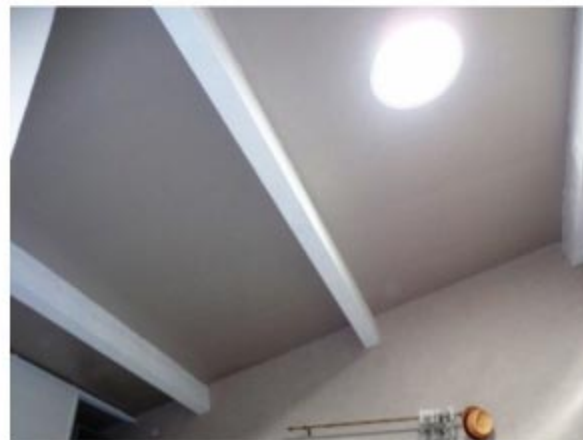

## PLOMBIER ZINGUEUR MAÎTRE ARTISAN 30 GARD ET 84 VAUCLUSE - INSTALLATION DE 3 PUIITS DE LUMIÈRE À BANNE

*Le plus lumineux des puits de lumière et le plus performant dans, 13 Bouches du Rhône, dans, 13 Bouches du Rhône, 30 Gard, 84 Vaucluse. Installation de 3 puits de lumière de Marque Solatube de type 350 DS équipés de lentilles de Fresnel. 2 puits sont posés sur un plafond rampant pour 1 chambre et 1 bureau et le dernier est posé dans un séjour au rez de chaussée. Un carottage en  $\varnothing$  350 à été réalisé dans la dalle béton afin de passer le conduit.*