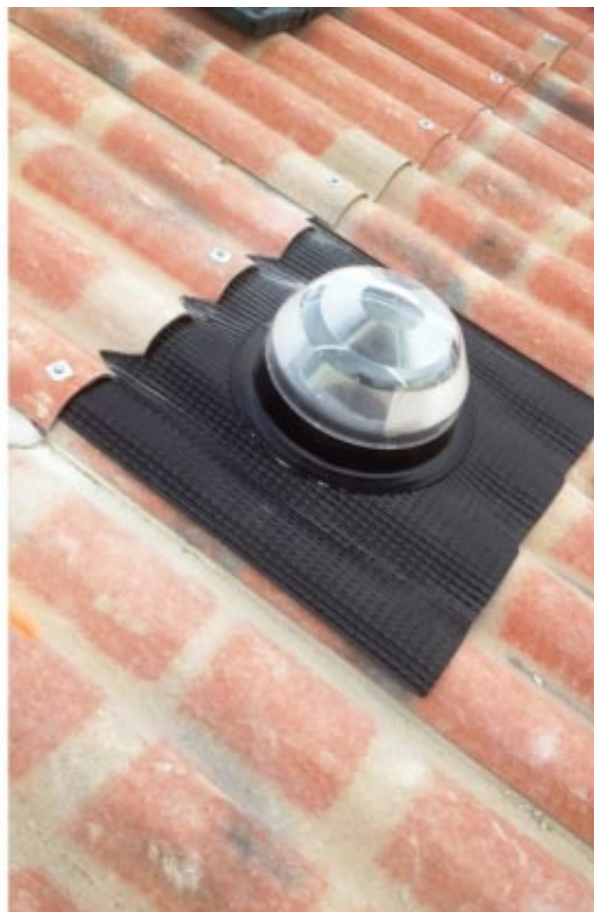

PLOMBIER ZINGUEUR QUALIFIÉ MAÎTRE ARTISAN - INSTALLATION PUIITS DE LUMIÈRE SOLATUBE - 30 GARD 84 VAUCLUSE 13 BOUCHES DU RHÔNE

Lors d'une réfection d'une toiture, mise en place de deux puits de lumière de marque SOLATUBE 290 DS de 350mm de diamètre dans une zone mal éclairée par la lumière du jour. Le plus lumineux des puits de lumière et le plus performant dans, 13 Bouches du Rhône, 30 Gard, 84 Vaucluse.