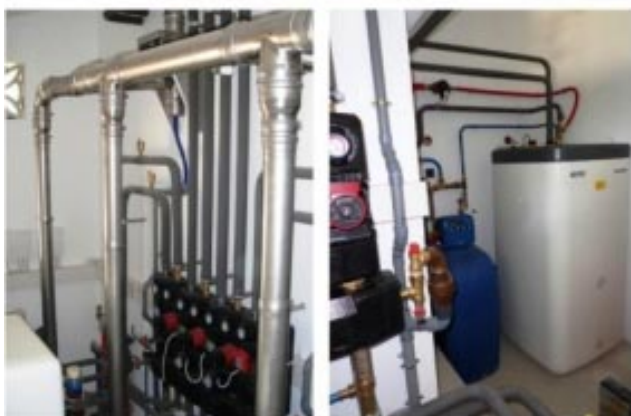

ETS BONNEAUD SARL

Pascal BONNEAUD

1060 Rue des Ponts Longs - 30150 Roquemaure

Tel : 04.66.82.82.97

E-mail : ets.b@wanadoo.fr