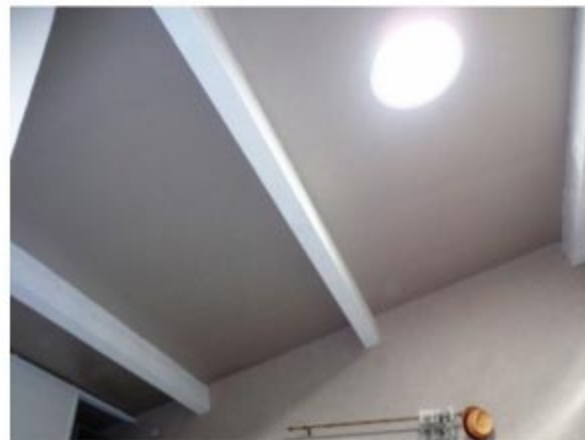

## PLOMBIER ZINGUEUR MAÎTRE ARTISAN 30 GARD ET 84 VAUCLUSE - INSTALLATION DE 3 PUIITS DE LUMIÈRE À BANNE

*Le plus lumineux des puits de lumière et le plus performant dans, 13 Bouches du Rhône, dans, 13 Bouches du Rhône, 30 Gard, 84 Vaucluse. Installation de 3 puits de lumière de Marque Solatube de type 350 DS équipés de lentilles de Fresnel. 2 puits sont posés sur un plafond rampant pour 1 chambre et 1 bureau et le dernier est posé dans un séjour au rez de chaussée. Un carottage en  $\varnothing$  350 à été réalisé dans la dalle béton afin de passer le conduit.*