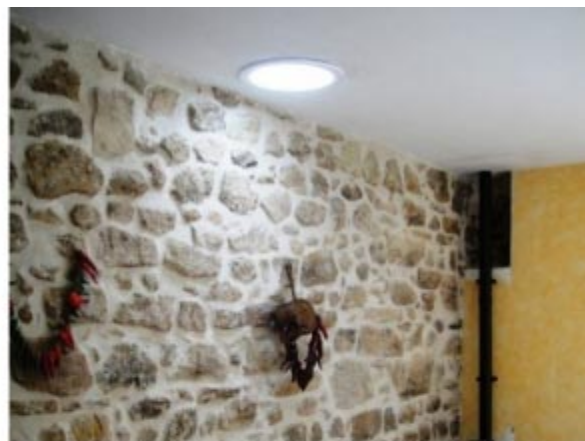

## PLOMBIER ZINGUEUR MAÎTRE ARTISAN 30 GARD ET 84 VAUCLUSE - INSTALLATION DE 3 PUIITS DE LUMIÈRE À BANNE

*Le plus lumineux des puits de lumière et le plus performant dans, 13 Bouches du Rhône, dans, 13 Bouches du Rhône, 30 Gard, 84 Vaucluse. Installation de 3 puits de lumière de Marque Solatube de type 350 DS équipés de lentilles de Fresnel. 2 puits sont posés sur un plafond rampant pour 1 chambre et 1 bureau et le dernier est posé dans un séjour au rez de chaussée. Un carottage en  $\varnothing$  350 à été réalisé dans la dalle béton afin de passer le conduit.*