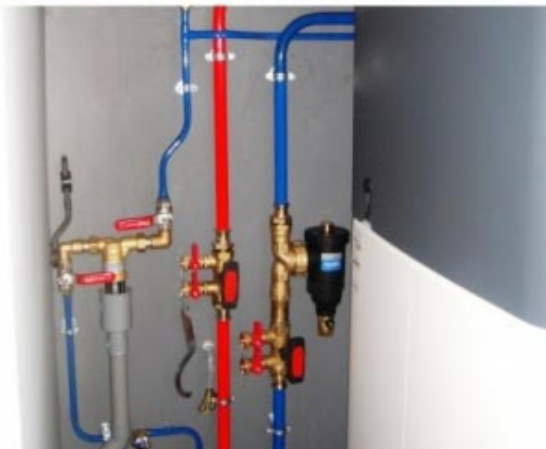

## CHAUFFAGISTE - INSTALLATEUR QUALIPAC RGE - INSTALLATION D'UNE POMPE À CHALEUR DAIKIN/ROTEX MODÈLE HPSU COMPACT 308 BIV À PUJAUT 30 GARD ET 84 VAUCLUSE30 GARD

*Après dépose du ballon solaire existant et de la chaudière électrique, désembouage du plancher chauffant et des radiateurs avec pose d'un pot à boues Permo.*

*Mise en place de la pompe à chaleur Daikin/Rotex HPSU 308 Biv assurant le chauffage et la production ECS. Raccordement sur l'échangeur BIV de l'ancien système solaire qui assure maintenant la production de l'eau chaude sanitaire et d'une partie du chauffage.*